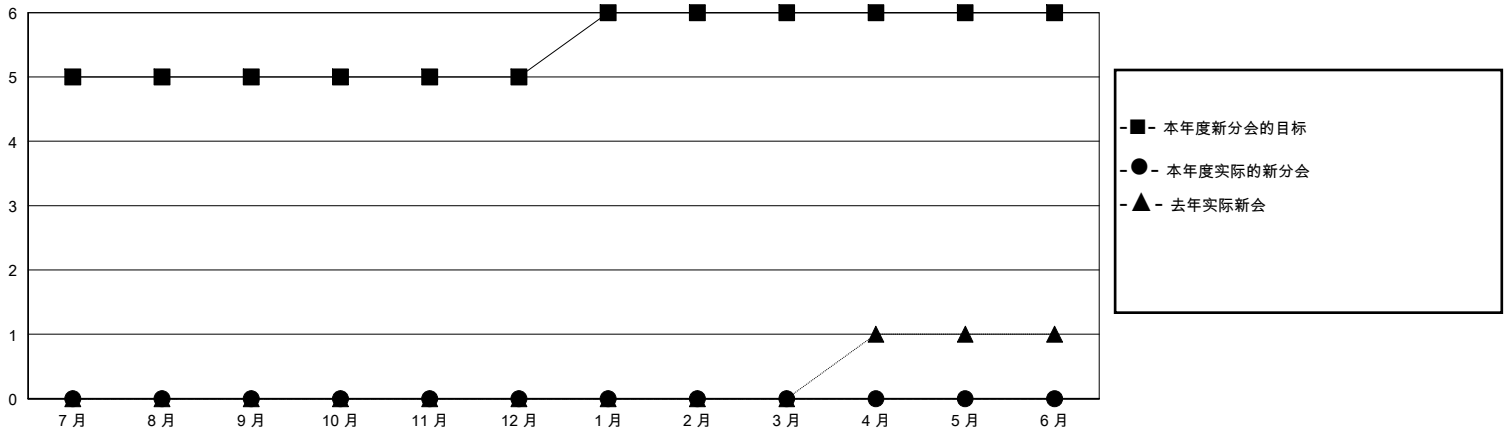

MONTHLY MEMBERSHIP PROGRESS REPORT

District 394

Results as of: 7/31/2024

GMT:

地点 CHINA

GMT宪章区

分会			
成果 2024-2025			
季	新分会目标	新会	会员流失的分会
7月/8月/9月	5	0	0
10月/11月/12月	0	0	0
1月/2月/3月	1	0	0
4月/5月/6月	0	0	0

位会员@每位须缴			
成果 2024-2025			
季	会员净增长目标	实际会员增长数	实际退会会员 (包括转会)
7月/8月/9月	191	0	0
10月/11月/12月	127	0	0
1月/2月/3月	64	0	0
4月/5月/6月	0	0	0

目标与实际新会累积

目标和实际会员累积

已取消的分会: 0	0 CLUBS OF 0 增添1位或以上的新会员	性别分布 男 0 (0.00%) 女 0 (0.00%)
放弃的会员 过世 0 分会已取消 0 其他 0 总计 0	点击这里取得累计会员数据	总计家庭单位会员数 0 支付减半会费的家庭会员 0