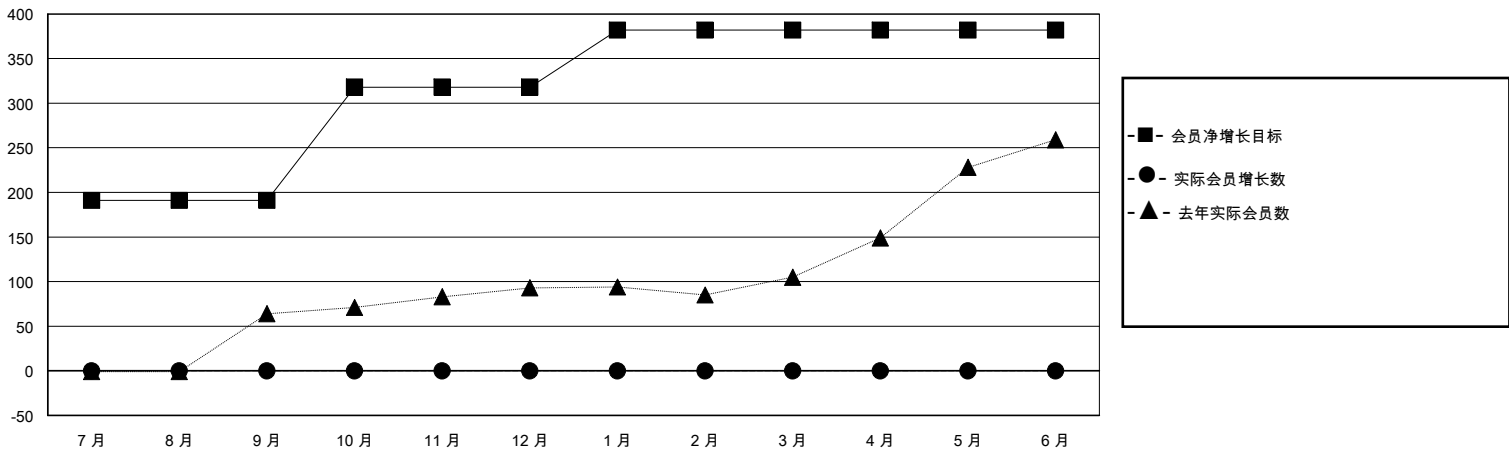

MONTHLY MEMBERSHIP PROGRESS REPORT

District 394

Results as of: 7/31/2024

GMT:

地点 CHINA

GMT宪章区

分会			
成果 2024-2025			
季	新分会目标	新会	会员流失的分会
7月/8月/9月	5	0	0
10月/11月/12月	0	0	0
1月/2月/3月	1	0	0
4月/5月/6月	0	0	0

位会员@每位须缴			
成果 2024-2025			
季	会员净增长目标	实际会员增长数	实际退会会员 (包括转会)
7月/8月/9月	191	0	0
10月/11月/12月	127	0	0
1月/2月/3月	64	0	0
4月/5月/6月	0	0	0

目标与实际新会累积

目标和实际会员累积

已取消的分会: 0	0 CLUBS OF 0 增添1位或以上的新会员	性别分布 男 0 (0.00%) 女 0 (0.00%)
放弃的会员 过世 0 分会已取消 0 其他 0 总计 0	点击这里取得累计会员数据	总计家庭单位会员数 0 支付减半会费的家庭会员 0